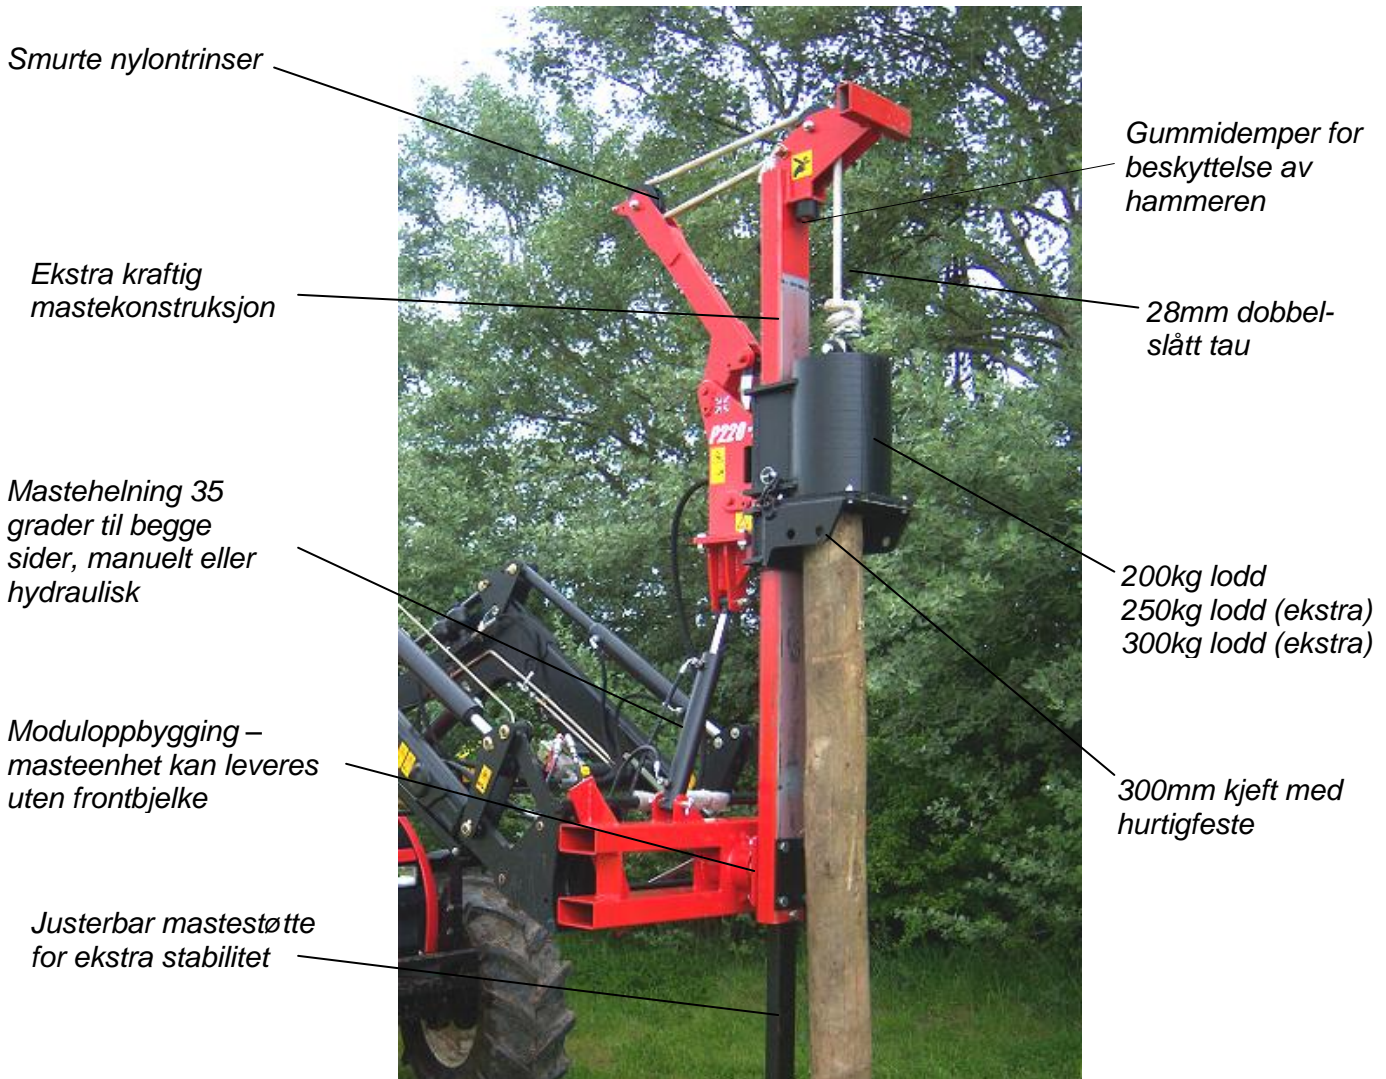

## FRONTMONTERTE P220+ STOLPEHAMMERE

For frontlastertraktorer, teleskoplastere og gravemaskiner

**Konkurransedyktig kvalitet til fornuftig pris!**