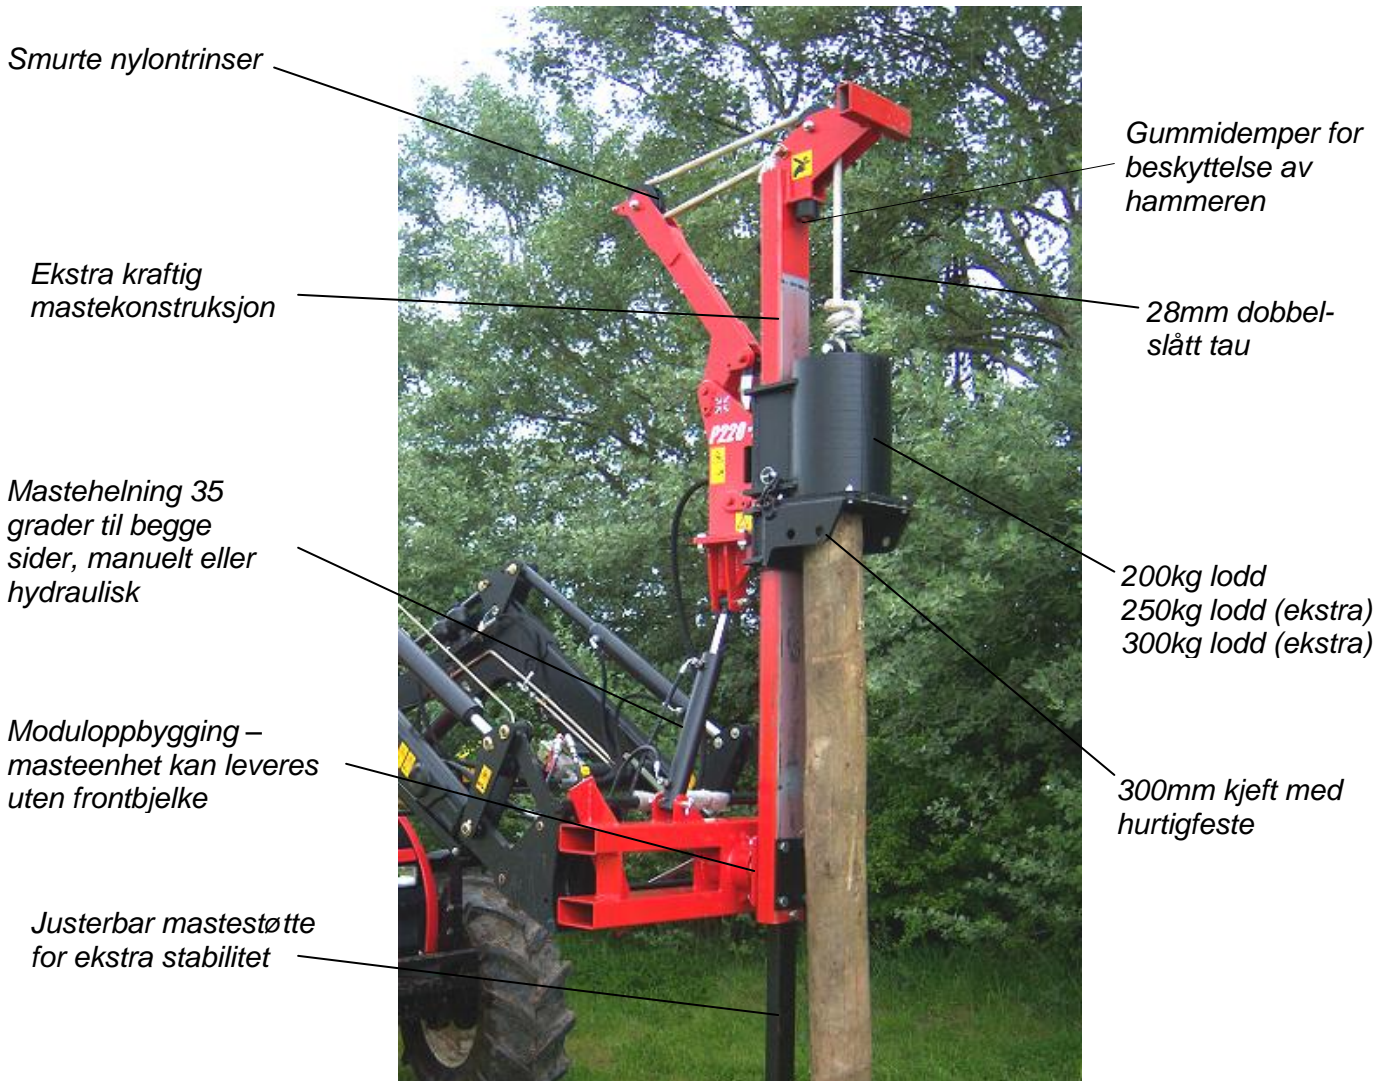

PROTECH MACHINERY

FRONTMONTERTE P220+ STOLPEHAMMERE

For frontlastertraktorer, teleskoplastere og gravemaskiner

Konkurransedyktig kvalitet til fornuftig pris!

Arvid Gimre AS

tlf: (+47) 51 65 44 86

fax: (+47) 51 65 20 47