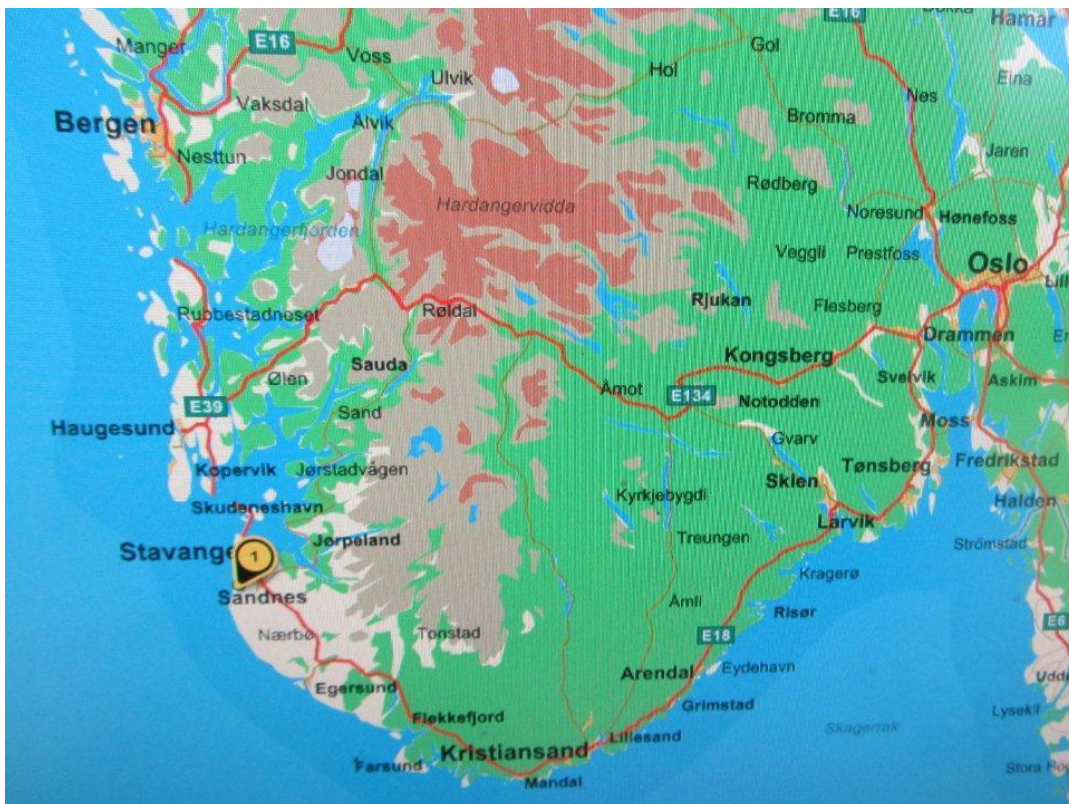

Koordinater til GPS

WGS 84: N 58° 50' 11.385", E 5° 34' 20.0676"

Kontakt oss

WGS 84 desimal: 58.83650, 5.57224

EUREF89: 6524698, 648458

Arvid Gimre AS

Vigdelsveien 539

4054 Tjelta

NORWAY

Web: www.gimre.no E-Mail: arvid@gimre.no

Mobil: +47 928 04 448