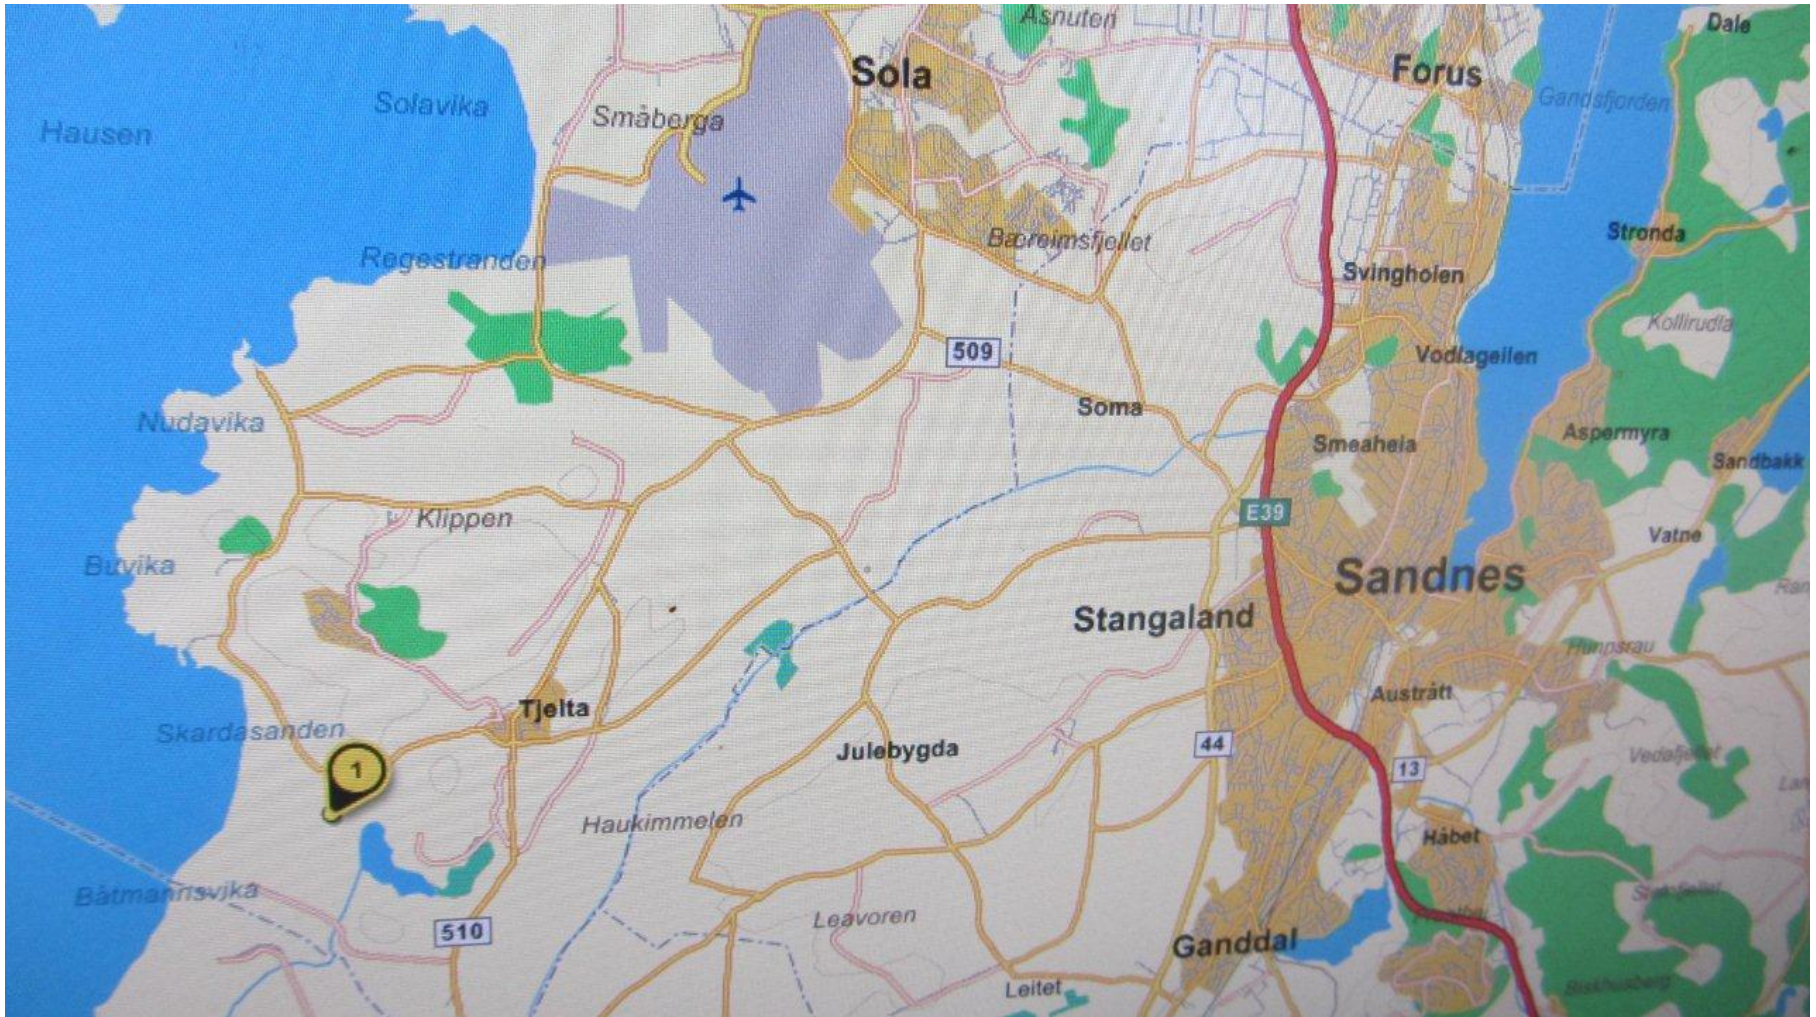

For at vi som utstyrsleverandør skal opprettholde lave priser og kvaliter på leveringer, er det meget kostnads besparende å bruke E-Mail i tillegg til telefon kontakt. Da kan vi sende over produktinformasjon, detaljer som er viktige for at kunden skal kunne ta den mest riktige økonomiske avgjørelsen ved en ny investering av utstyr.