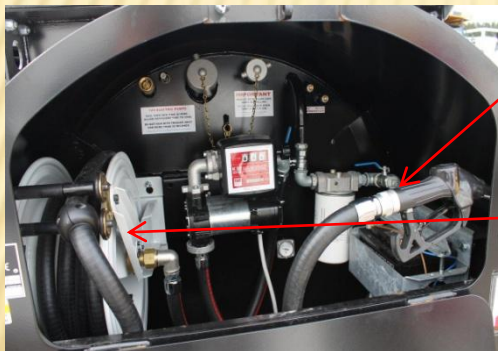

Selv sugepunkt
gjennom filter

Slange
trommel
ekstra stort
pumpeskap

2020-040	2020-080	2200-040	2150-100	2300-020	2400-295
Panther 56 230V pump	Panther 72 Pump 230V	K33 3 digit flow meter	Auto stop fyle pistol	Particle filter	4m x 1" slange

Pakke 3 12V 80L/min batteri 7500 kr

2010-100	2200-040	2150-100	2550-040	2300-380	2400-295
12V 85 L min pump	K33 3 digit flow meter	Auto stop Fylepistol	12V batteri /holder	High flow particle filter	4m x 1"slange

Pakke 6 230V 100L/min : 8500 kr

2020-200	2200-040	2150-122	2300-380	2400-295
100L/min 230V pump	K33 3 digit I flow meter	High flow Auto stop fyle pistol	High flow particle filter -	4m x 1" slange